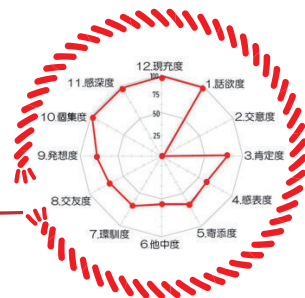

- ・婚活セミナー
- ・オリエンテーション
- ・グループトーク
- ・1対1トーク
- ・フリータイム
- ・マッチング

参加される方には自分の恋愛傾向を可視化できる「CQ婚活パーソナリティ診断」を事前に受けていただきます。結果を基に相性の良いタイプがわかり、パートナー探しの近道になります。

詳細・申込はこちら

お申込み・お問合せ

豊川市マリッジサポート窓口事務局 URL: <https://crie-bd.com/free/tymrev>